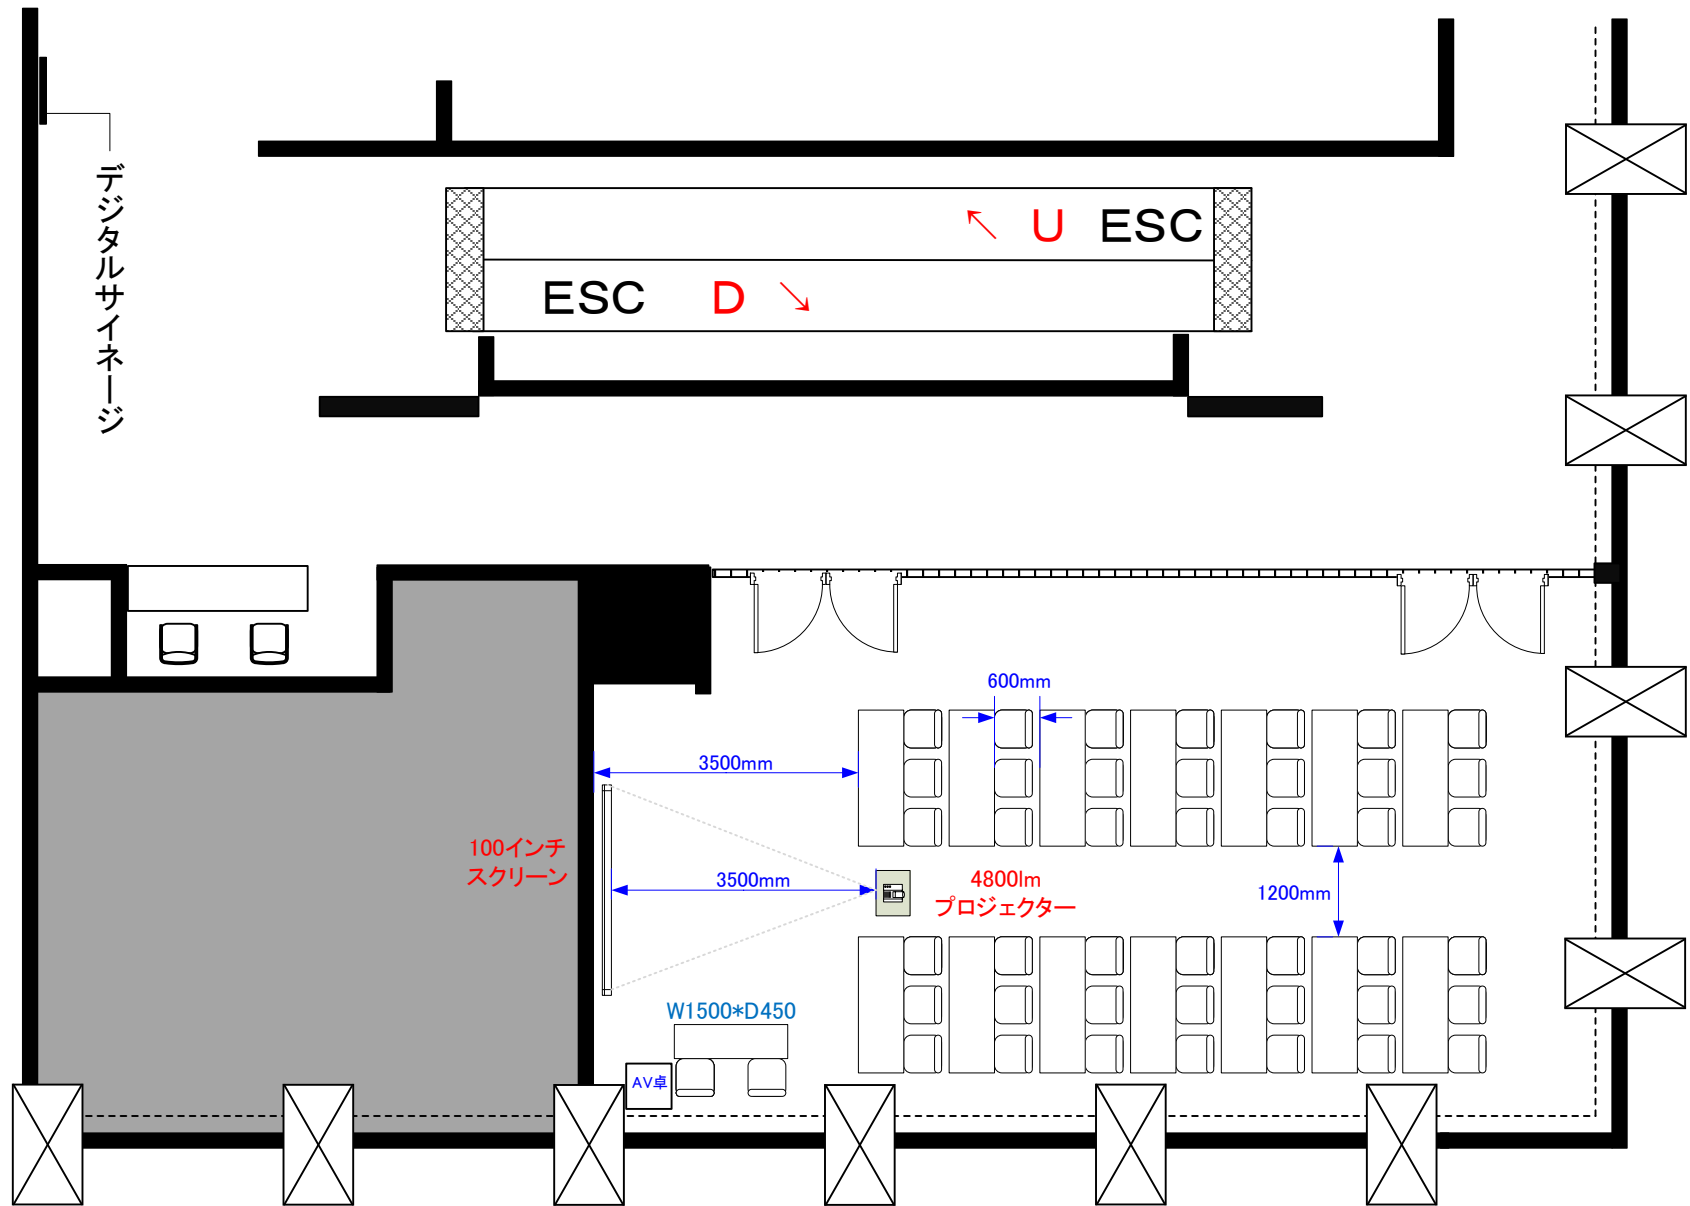

2F ホワイエ スクール形式42席

天井高 3.5M

コングレスクエア日本橋
Congrès Square